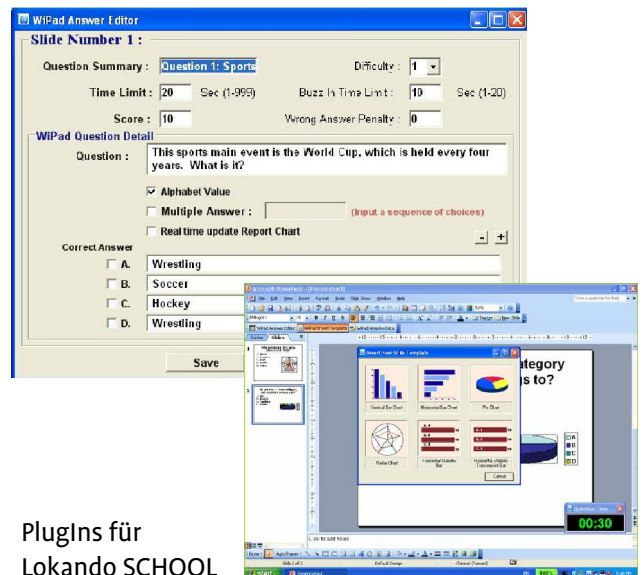

Plugins für Lokando SCHOOL

und eKreide erlauben ein nahtloses Arbeiten in beiden Applikationen für adhoc-Abfragen oder Evaluation.

Interessiert ?

Rufen Sie an unter Fon: +49 (0)8124-5273-57

Schicken Sie ein eMail: info@mcr-gmbh.com

Besuchen Sie diese Sites im Internet:

www.mcr-gmbh.com

www.e-kreide.de

Voting Pro ist ab KW 28 verfügbar. Einsetzbar unter Microsoft-Windows® (2K oder XP wird empfohlen).

Eine Produktinfo der MCR Informationssysteme GmbH 04/06